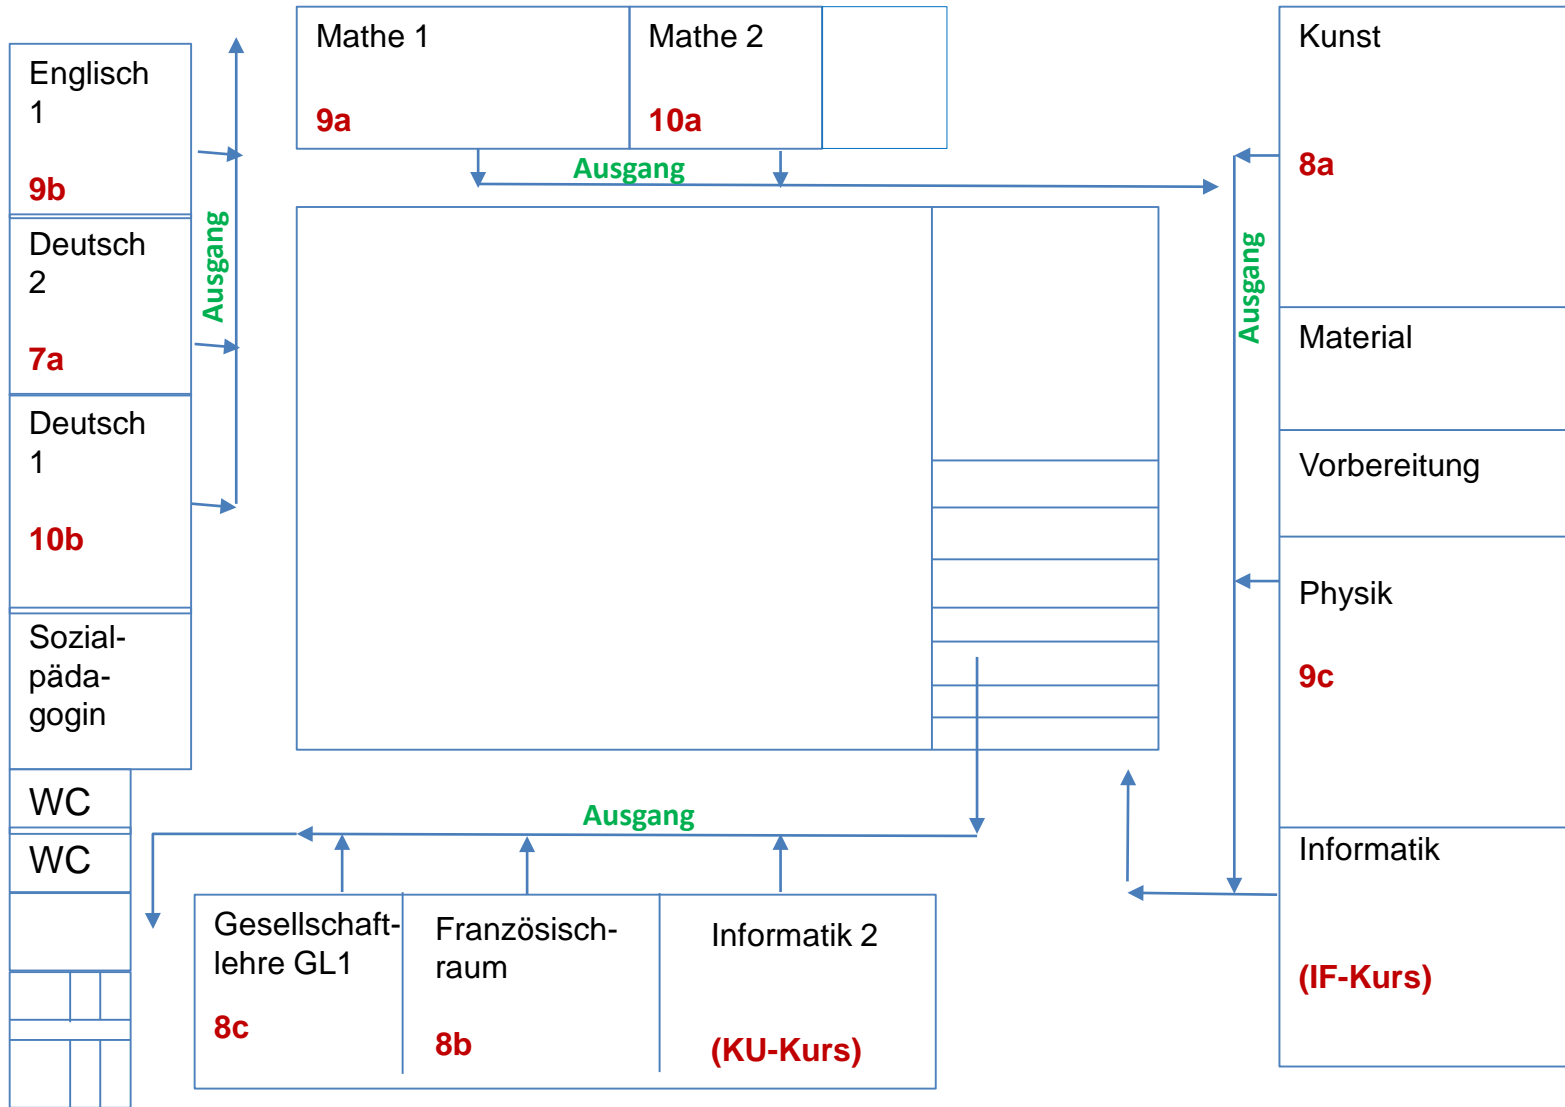

Erdgeschoss

Eingang:
Nottreppe unten
5a, 5b, 6a

Eingang:
Busbahnhof
6b, 9b,
(BI-Kurs, F-Kurs)

10c – Raum: HS

Haupteingang
7a, 8b, 8c, 10b, 9c (KU-
Kurs, IF-Kurs)

Eingang:
Nottreppe oben
7b, 9a, 10a, 8a

Obergeschoss

Wegeführung

- Schüler gehen morgens über die zugewiesenen Eingänge direkt in ihre Räume
- Für den Rest des Tages gilt das „Einbahnwegesystem“ (siehe Plan)
- Bei Hofpausen und bei Schulschluss wird dann der nächste Ausgang im Einbahnwegesystem genutzt.
- Im Gebäude und auf dem Schulhof besteht Maskenpflicht.