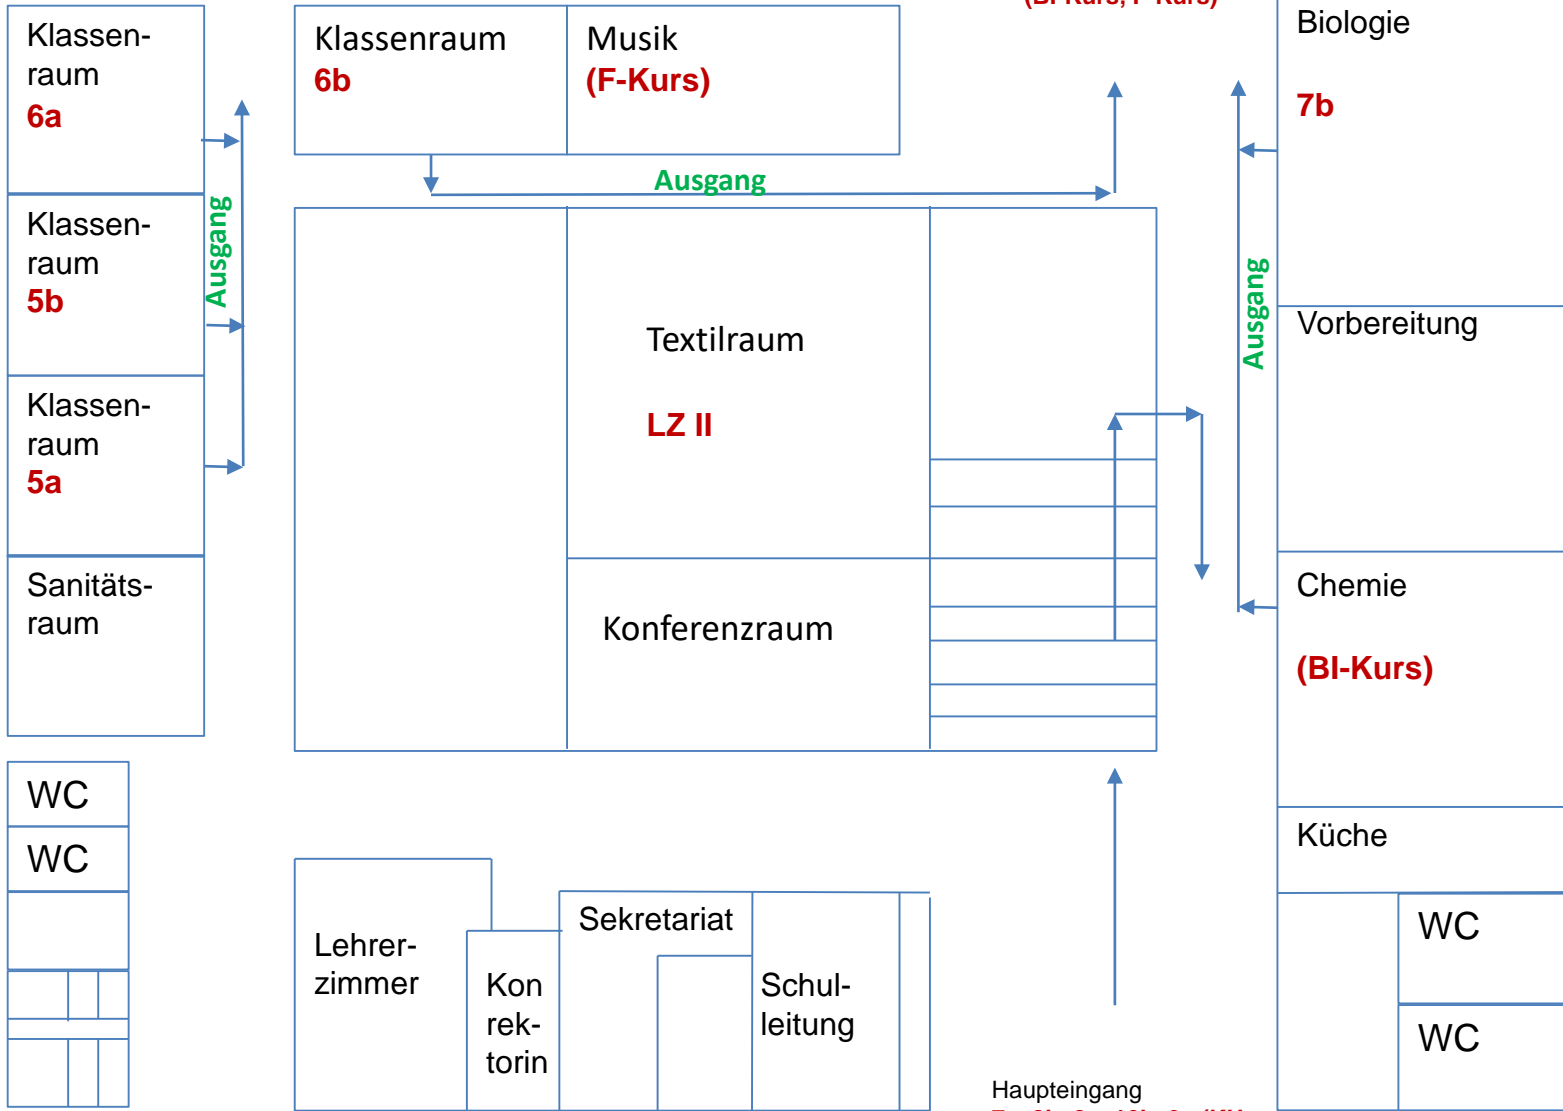

Erdgeschoss

Eingang:
Nottreppe unten
5a, 5b, 6a

Eingang:
Busbahnhof
6b, 9b,
(BI-Kurs, F-Kurs)

10c – Raum: HS

Haupteingang
7a, 8b, 8c, 10b, 9c (KU-
Kurs, IF-Kurs)

Eingang:
Nottreppe oben
7b, 9a, 10a, 8a

Obergeschoss

Wegeführung

- Schüler gehen morgens über die zugewiesenen Eingänge direkt in ihre Räume
- Für den Rest des Tages gilt das „Einbahnwegesystem“ (siehe Plan)
- Bei Hofpausen und bei Schulschluss wird dann der nächste Ausgang im Einbahnwegesystem genutzt.
- Im Gebäude und auf dem Schulhof besteht Maskenpflicht.