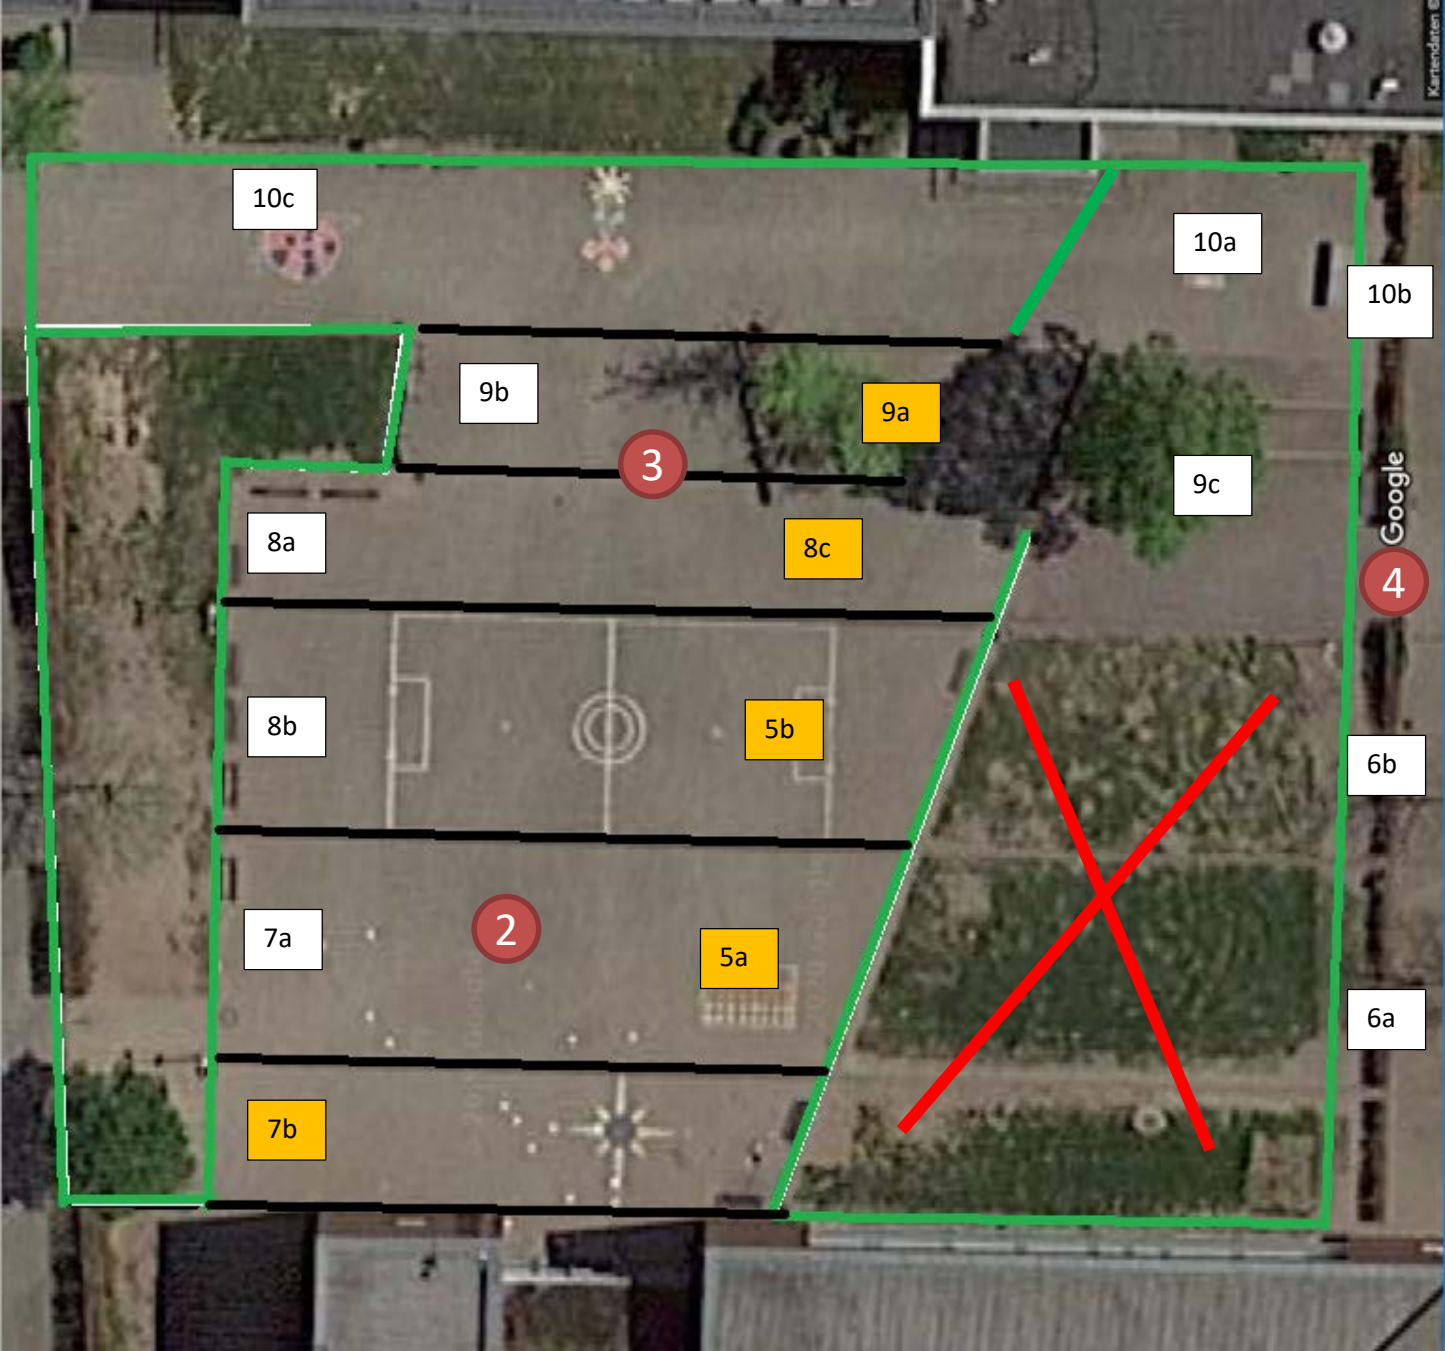

Erdgeschoss

Eingang:
Nottreppe unten
5a, 5b, 6a

Eingang:
Busbahnhof
6b, 9b,
(BI-Kurs, F-Kurs)

10c – Raum: HS

Haupteingang
7a, 8b, 8c, 10b, 9c (KU-
Kurs, IF-Kurs)

Eingang:
Nottreppe oben
7b, 9a, 10a, 8a

Obergeschoss

Wegeführung

- Schüler gehen morgens über die zugewiesenen Eingänge direkt in ihre Räume
- Für den Rest des Tages gilt das „Einbahnwegesystem“ (siehe Plan)
- Bei Hofpausen und bei Schulschluss wird dann der nächste Ausgang im Einbahnwegesystem genutzt.
- Im Gebäude und auf dem Schulhof besteht Maskenpflicht.